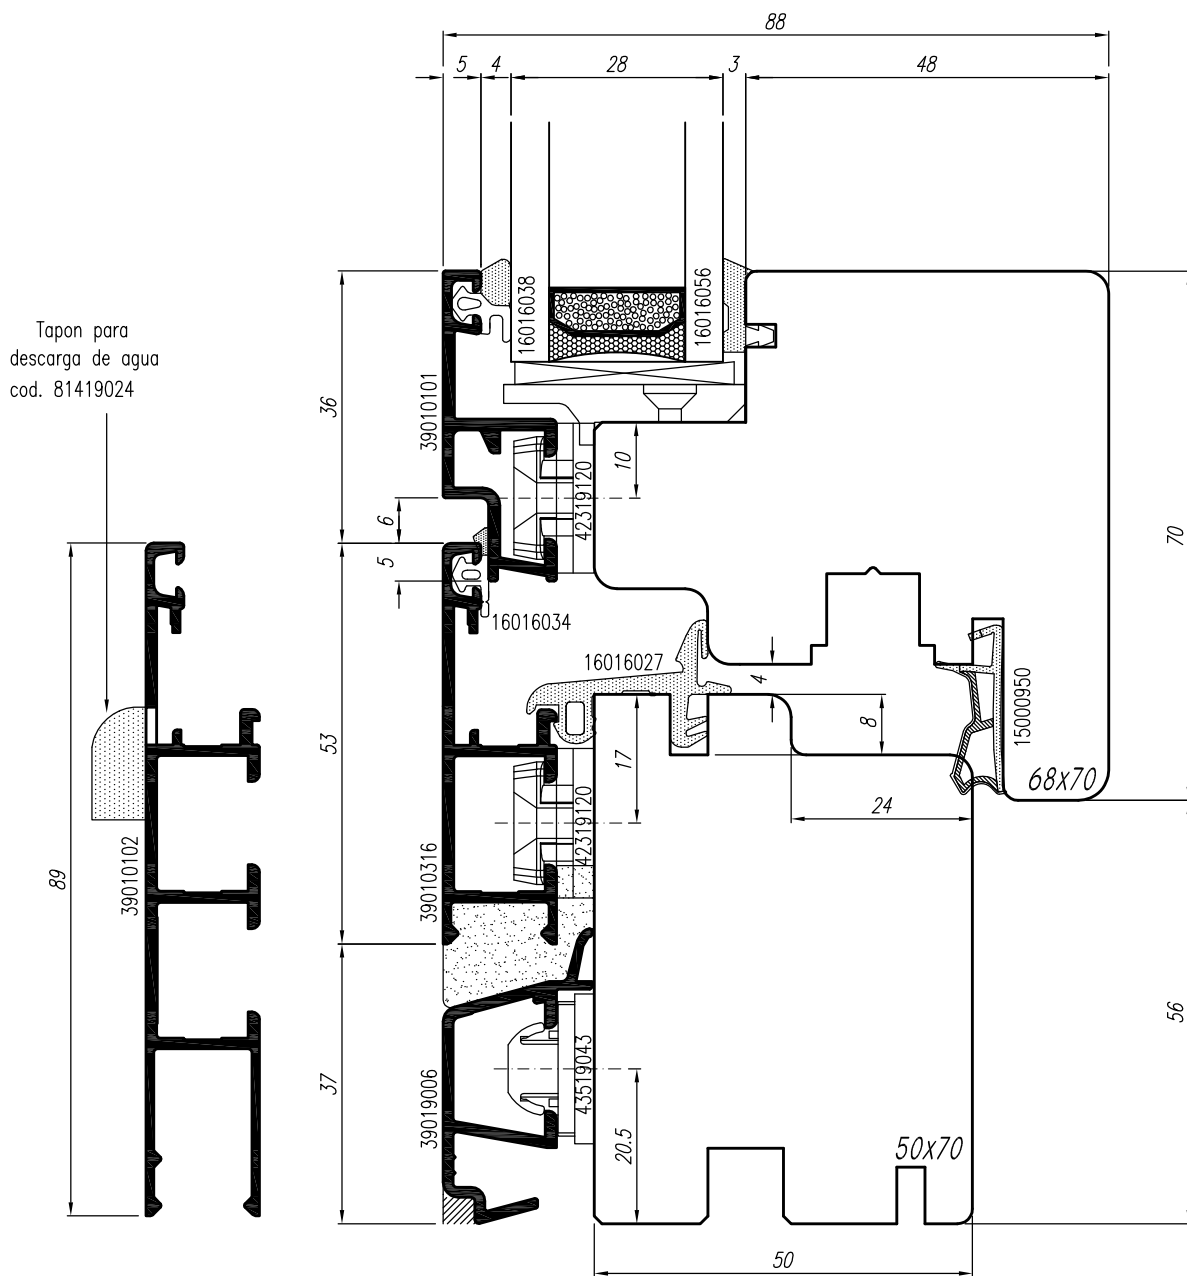

CARPINTERÍA CLAUDIO, S. L.

ORIZÓN – NAVA 33529

TELÉFONO Y FAX: 985 71 60 00

alberto@carpinteriaclaudio.es - claudio@carpinteriaclaudio.es

VENTANA MADERA ALUMINIO MODELO “ASTRO 10”

- Se admite cualquier tipo de madera para el interior tanto en macizo como en laminado
- Barnizado interior en cualquier tono, poliuretano, lacado..
- Aluminio disponible en todos los colores
- Sección madera marco: 70 x 49
- Sección madera hoja: 70 x 69 mm
- Perfil aluminio Recto. Por la parte exterior el aluminio del marco y de la hoja están en un mismo plano
- Grueso vidrio 30 ó 40 mm
- 3 juntas de goma en todo el perímetro

Imagen 1. Cara interior ventana Astro 10

Imagen 2. Cara exterior en aluminio, ventana Astro 10

Imagen 3. Esquina ventana Astro 10

astro 10

SINDRÁN

PRECISIÓN EN LA HERRAMIENTA

ESCALA 1:1

- (E) *Seccion vertical travesaño inferior*
- (F) *Section verticale traverse inferieure*
- (I) *Sezione verticale traverso inferiore*

6

astro 10

ESCALA 1:1,5

- (E) Sección horizontal monoblock
- (F) Section horizontale monoblock
- (I) Sezione orizzontale monoblock

13

SINDRÁN
PRECISIÓN EN LA HERRAMIENTA