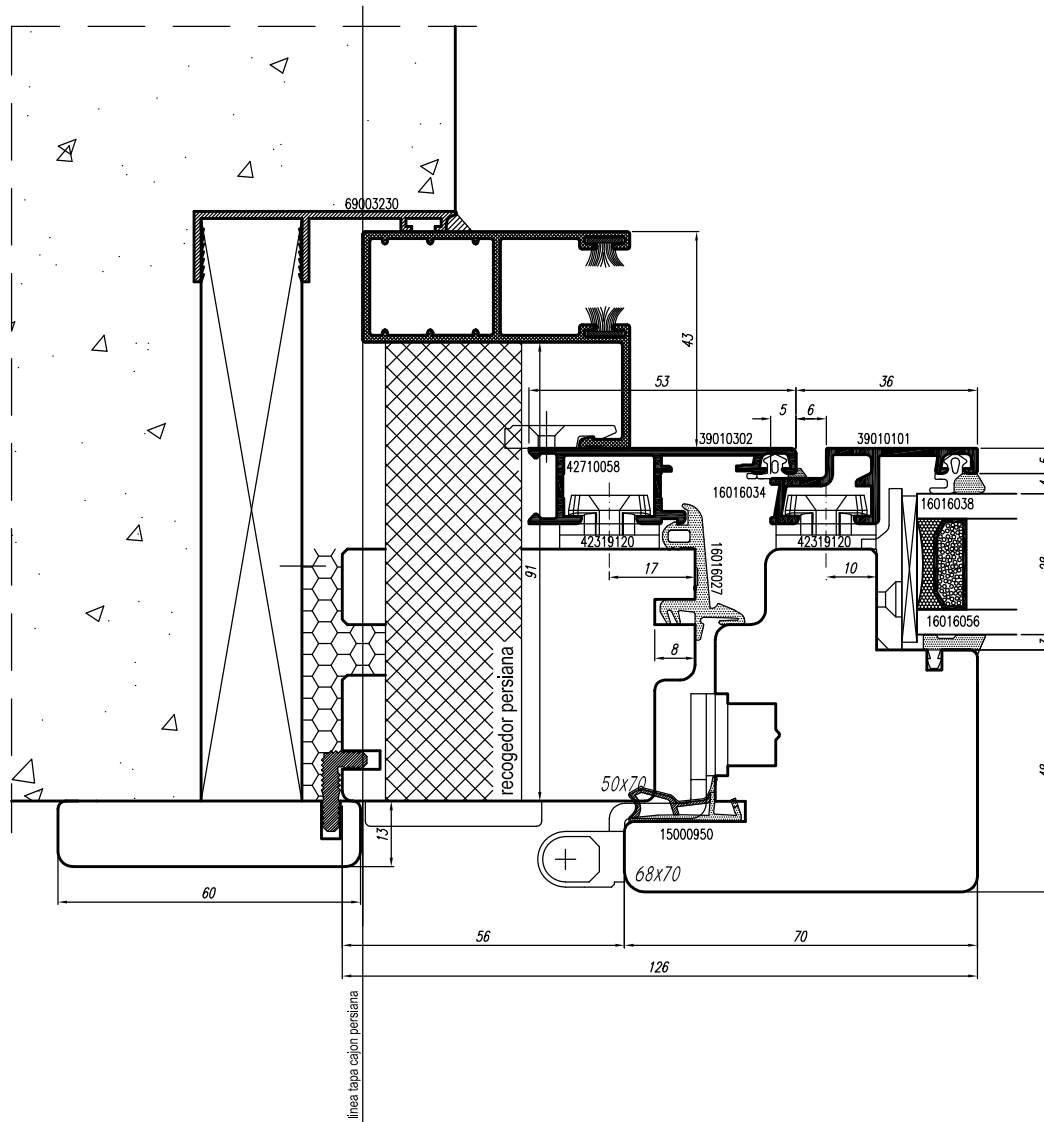

CARPINTERÍA CLAUDIO, S. L.

ORIZÓN – NAVA 33529

TELÉFONO Y FAX: 985 71 60 00

alberto@carpinteriaclaudio.es - claudio@carpinteriaclaudio.es

VENTANA MADERA ALUMINIO MODELO “ASTRO 10”

- Se admite cualquier tipo de madera para el interior tanto en macizo como en laminado
- Barnizado interior en cualquier tono, poliuretano, lacado..
- Aluminio disponible en todos los colores
- Sección madera marco: 70 x 49
- Sección madera hoja: 70 x 69 mm
- Perfil aluminio Recto. Por la parte exterior el aluminio del marco y de la hoja están en un mismo plano
- Grueso vidrio 30 ó 40 mm
- 3 juntas de goma en todo el perímetro

Imagen 1. Cara interior ventana Astro 10

Imagen 2. Cara exterior en aluminio, ventana Astro 10

Imagen 3. Esquina ventana Astro 10

astro 10

SINDRÁN

PRECISIÓN EN LA HERRAMIENTA

ESCALA 1:1

- (E) *Seccion vertical travesaño inferior*
- (F) *Section verticale traverse inferieure*
- (I) *Sezione verticale traverso inferiore*

6

astro 10

ESCALA 1:1,5

- (E) Sección horizontal monoblock
- (F) Section horizontale monoblock
- (I) Sezione orizzontale monoblock

13

SINDRÁN
PRECISIÓN EN LA HERRAMIENTA