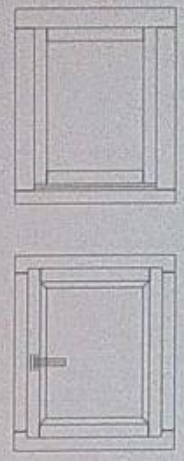

## **VENTANA MADERA ALUMINIO MODELO “ASTRO 9”**

- Se admite cualquier tipo de madera para el interior tanto en macizo como en laminado.
- Barnizado interior en cualquier tono, poliuretano, lacado...
- Aluminio disponible en todos los colores
- Sección madera marco: 70 x 49 mm
- Sección madera hoja: 70 x 49 mm
- Perfil aluminio redondeado
- Vidrio de 26 mm
- 2 juntas de goma en todo el perímetro
- En este modelo, la cara interior (de madera) solo está disponible en perfil recto.

Imagen

Ventana abierta Astro 9

1.

Imagen 2. Cara interior en madera de ventana Astro 1

Imagen 3. Cara exterior de una ventana modelo Astro 9

Imagen 4. Cara exterior de una ventana modelo Astro 9

ASTRO 9

Machinery - Maquina	Weight-Peso Kg	Client reference- Ref. Cliente Carpinteria CLAUDIO	Part- Parte
 ROVERETO (TN) ITALY - Via F.ZEMM 16/B464/443245 REPLICATION ENDOR-TRANSMISSION TO OTHERS IS FORBIDDEN REPRODUCCION Y TRASMISION A TERCEROS PROHIBIDA		Description	Drawing n°- N. Diseno 00B/7
		Description	Code n°- Codigo numero 07301 SERIE_TF 0029280
Signature Firma	Scale Escala	Date Fecha	Code n°- Codigo numero
Revision Revision	Date Fecha	Signature Firma	