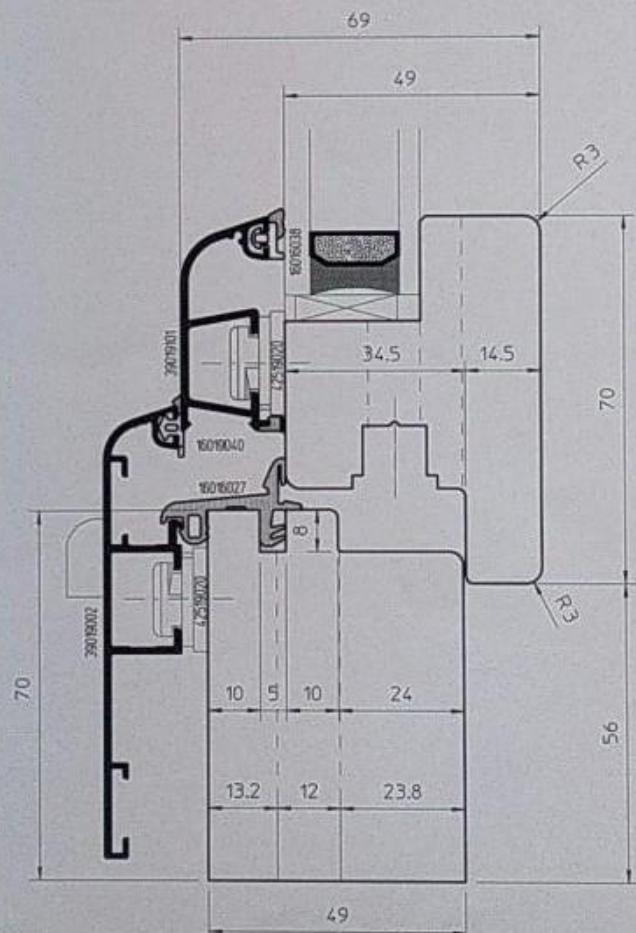

## **VENTANA MADERA ALUMINIO MODELO “ASTRO 9”**

- Se admite cualquier tipo de madera para el interior tanto en macizo como en laminado.
- Barnizado interior en cualquier tono, poliuretano, lacado...
- Aluminio disponible en todos los colores
- Sección madera marco: 70 x 49 mm
- Sección madera hoja: 70 x 49 mm
- Perfil aluminio redondeado
- Vidrio de 26 mm
- 2 juntas de goma en todo el perímetro
- En este modelo, la cara interior (de madera) solo está disponible en perfil recto.

Imagen

Ventana abierta Astro 9

1.

Imagen 2. Cara interior en madera de ventana Astro 1

Imagen 3. Cara exterior de una ventana modelo Astro 9

Imagen 4. Cara exterior de una ventana modelo Astro 9

ASTRO 9

Machinery - Maquina	Weight-Peso Kg	Client reference- Ref. Cliente Carpinteria CLAUDIO	Part- Parte
 ROVERETO (TN) ITALY - Via F.ZEMM 16/B464/443245 REPLICATION ENDOR-TRANSMISSION TO OTHERS IS FORBIDDEN REPRODUCCION Y TRASMISION A TERCEROS PROHIBIDA		Description	Drawing n°- N. Diseno 00B/7
		Description	Code n°- Codigo numero 07301 SERIE_TF 0029280
Signature Firma	Scale Escala	Date Fecha	Code n°- Codigo numero
Revision Revision	Date Fecha	Signature Firma	