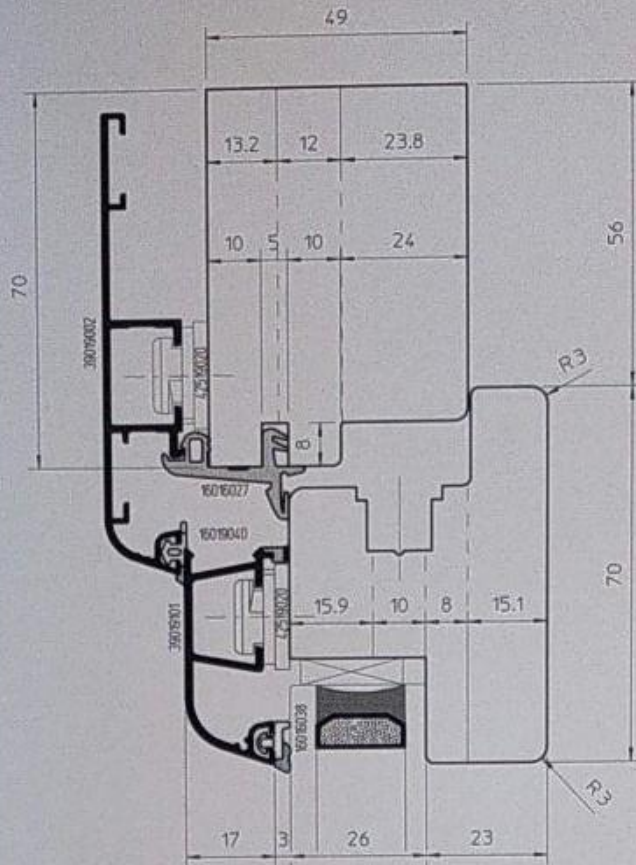

## **VENTANA MADERA ALUMINIO MODELO “ASTRO 9”**

- Se admite cualquier tipo de madera para el interior tanto en macizo como en laminado.
- Barnizado interior en cualquier tono, poliuretano, lacado...
- Aluminio disponible en todos los colores
- Sección madera marco: 70 x 49 mm
- Sección madera hoja: 70 x 49 mm
- Perfil aluminio redondeado
- Vidrio de 26 mm
- 2 juntas de goma en todo el perímetro
- En este modelo, la cara interior (de madera) solo está disponible en perfil recto.

Imagen

Ventana abierta Astro 9

1.

Imagen 2. Cara interior en madera de ventana Astro 1

Imagen 3. Cara exterior de una ventana modelo Astro 9

Imagen 4. Cara exterior de una ventana modelo Astro 9

ASTRO 9

Machinery - Maquina	Weight-Peso Kg	Client reference- Ref. Cliente Carpinteria CLAUDIO	Part- Parte
 ROVERETO (TN) ITALY - Via F.ZEMM 16/B464/443245 REPLICATION ENDOR-TRANSMISSION TO OTHERS IS FORBIDDEN REPRODUCCION Y TRASMISION A TERCEROS PROHIBIDA		Description	Drawing n°- N. Diseno 00B/7
		Description	Code n°- Codigo numero 07301 SERIE_TF 0029280
Signature Firma	Scale Escala	Date Fecha	Code n°- Codigo numero
Revision Revision	Date Fecha	Signature Firma	